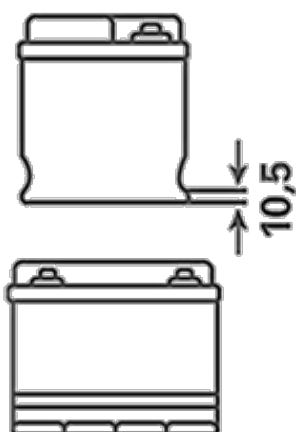

### TECHNICAL INFORMATION

Voltage [V]:	12	Base Hold-down:	B01
Battery Capacity [Ah]:	95	Layout:	1
Cold Cranking Amps (CCA), EN [A]:	830	Terminal Types:	1
Length [mm]:	306	Case Size:	D31R
Width [mm]:	173	Weight filled (kg):	20,230
Height [mm]:	225		

**B01**

**1**

ø 19,5  
H 18

ø 17,9  
H 18

pos.

neg.