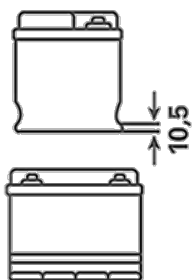

#### TEKNISKE INFORMATIONER

Spænding [V]:	12	Base Hold-down:	B01
Batterikapacitet [Ah]:	143	Layout:	0
Koldstartsstrøm [A]:	900	Poltype:	1
Længde [mm]:	508	Kabinetstørrelse:	MAC132
Bredde [mm]:	174	Vægt (tom):	36,500
Højde [mm]:	205		

# TEGNINGER

**B01**

**0**

**1**

ø 19,5  
H 18

ø 17,9  
H 18

pos.

neg.