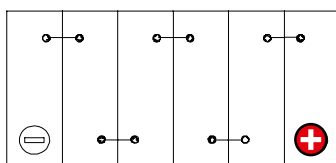

Art. Nr.: **SB.P75T**
Bezeichnung: **P75T**

Technologie	Ca/Ca Nassbatterie
Spannung	12 Volt
Kapazität	75 Ah
Kälteprüfstrom	680 A/EN
Länge	278 mm
Breite	175 mm
Höhe	175 mm
Bodenleiste	B13
Schaltung	0
Polart	1
Gewicht	17.3 kg

Bodenleiste **B13**

Schaltung **0**

Anschlusspole **1**