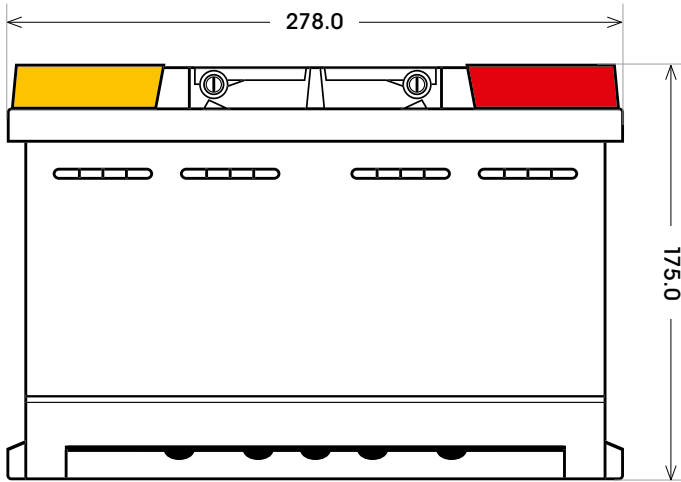

Art. Nr.: **SB.P75T**
Bezeichnung: **P75T**

Technologie	Ca/Ca Nassbatterie
Spannung	12 Volt
Kapazität	75 Ah
Kälteprüfstrom	680 A/EN
Länge	278 mm
Breite	175 mm
Höhe	175 mm
Bodenleiste	B13
Schaltung	0
Polart	1
Gewicht	17.3 kg

Bodenleiste **B13**

Schaltung **0**

Anschlusspole **1**