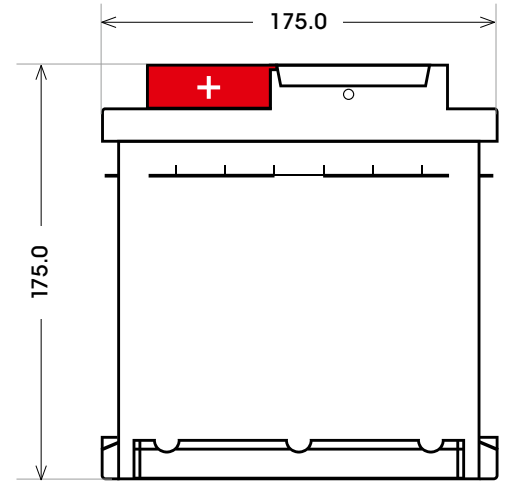

Art. Nr.: **SB.P75T**
Bezeichnung: **P75T**

Technologie	Ca/Ca Nassbatterie
Spannung	12 Volt
Kapazität	75 Ah
Kälteprüfstrom	680 A/EN
Länge	278 mm
Breite	175 mm
Höhe	175 mm
Bodenleiste	B13
Schaltung	0
Polart	1
Gewicht	17.3 kg

Bodenleiste **B13**

Schaltung **0**

Anschlusspole **1**