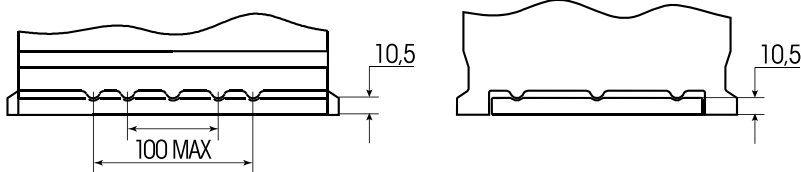

Art. Nr.: **SB.P75T**
Bezeichnung: **P75T**

Technologie	Ca/Ca Nassbatterie
Spannung	12 Volt
Kapazität	75 Ah
Kälteprüfstrom	680 A/EN
Länge	278 mm
Breite	175 mm
Höhe	175 mm
Bodenleiste	B13
Schaltung	0
Polart	1
Gewicht	17.3 kg

Bodenleiste **B13**

Schaltung **0**

Anschlusspole **1**