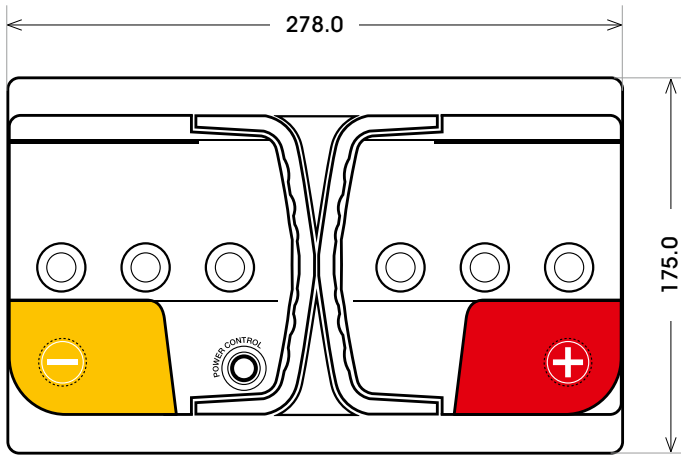

Art. Nr.: **SB.P75T**
Bezeichnung: **P75T**

Technologie	Ca/Ca Nassbatterie
Spannung	12 Volt
Kapazität	75 Ah
Kälteprüfstrom	680 A/EN
Länge	278 mm
Breite	175 mm
Höhe	175 mm
Bodenleiste	B13
Schaltung	0
Polart	1
Gewicht	17.3 kg

Bodenleiste **B13**

Schaltung **0**

Anschlusspole **1**