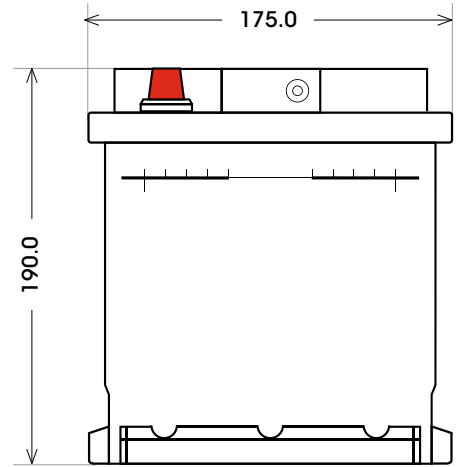

Art. Nr.: **SB.570909076**

Bezeichnung: **5709033**

Technologie	AGM
Technik	Start-Stop
Spannung	12 V
Kapazität	70 Ah
Kälteprüfstrom	760 A/EN
Länge	278 mm
Breite	175 mm
Höhe	190 mm
Bodenleiste	B13
Schaltung	0
Polart	1
Gewicht	20.4 kg

Bodenleiste **B13**

Schaltung **0**

Anschlusspole **1**