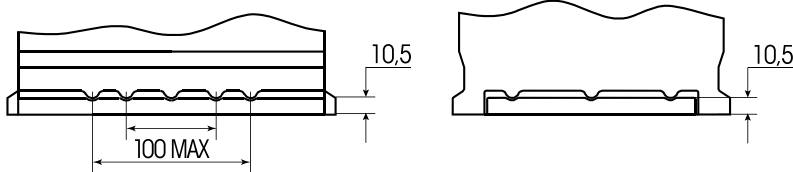

Art. Nr.: **SB.570909076**

Bezeichnung: **5709033**

Technologie	AGM
Technik	Start-Stop
Spannung	12 V
Kapazität	70 Ah
Kälteprüfstrom	760 A/EN
Länge	278 mm
Breite	175 mm
Höhe	190 mm
Bodenleiste	B13
Schaltung	0
Polart	1
Gewicht	20.4 kg

Bodenleiste **B13**

Schaltung **0**

Anschlusspole **1**