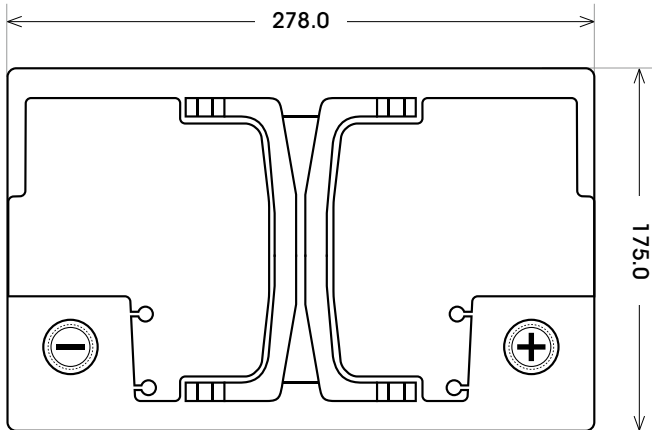

Art. Nr.: **SB.570909076**

Bezeichnung: **5709033**

Technologie	AGM
Technik	Start-Stop
Spannung	12 V
Kapazität	70 Ah
Kälteprüfstrom	760 A/EN
Länge	278 mm
Breite	175 mm
Höhe	190 mm
Bodenleiste	B13
Schaltung	0
Polart	1
Gewicht	20.4 kg

Bodenleiste **B13**

Schaltung **0**

Anschlusspole **1**