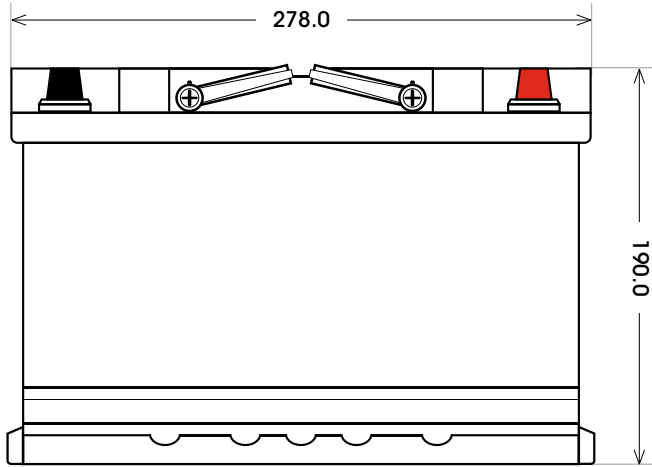

Art. Nr.: **SB.570909076**

Bezeichnung: **5709033**

Technologie	AGM
Technik	Start-Stop
Spannung	12 V
Kapazität	70 Ah
Kälteprüfstrom	760 A/EN
Länge	278 mm
Breite	175 mm
Höhe	190 mm
Bodenleiste	B13
Schaltung	0
Polart	1
Gewicht	20.4 kg

Bodenleiste **B13**

Schaltung **0**

Anschlusspole **1**